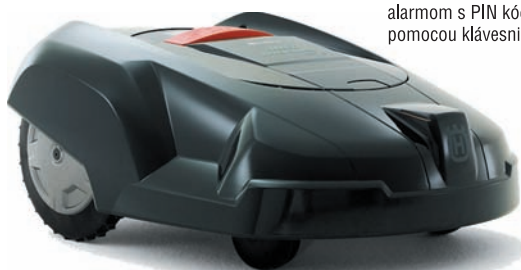

HUSQVARNA Automower® 220 AC

Tento model je určený na kosenie trávniku do veľkosti 1 800 m². Je vybavený alarmom s PIN kódom a nastavuje sa pomocou klávesnice a displeja.

Akciová cena: **1945 €**
Bežná cena: 2150 €
Mesačná splátka: 97,25 €¹⁾