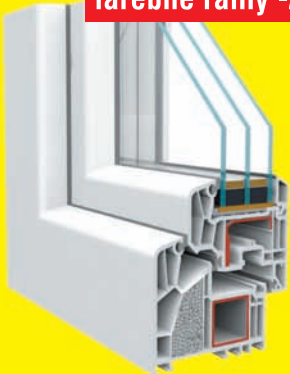

**TERAZ ZA NAJVÝHODNEJŠIE
CENY NA TRHU**

Akcia trvá do vypredania zásob.

OKNÁ - DVERE - BRÁNY

Plastové okná a dvere

SALAMANDER
systém Brügman

biele rámy -28%
farebné rámy -25%

Bezpečnostné vchodové dvere

komplet obsahuje dverné krídlo, ktorého súčasťou sú: