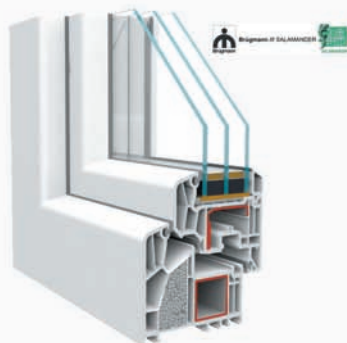

Vyplníme každý váš otvor v dome, alebo byte

Plastové okná a dvere

SALAMANDER
systém Brügman

biele rámy -28%
farebné rámy -25%

Bezpečnostné vchodové dvere

komplet obsahuje dverné krídlo, ktorého
súčasťou sú:

- 4-bodový lištový zámok
- tri čapové závesy
- tri bezpečnostné trny proti vysadeniu
- zárubňa vybavená nerezovým prahom (90 mm)
- kukátko
- certifikát bezpečnostnej triedy RC2

290,-

Dvere interiérové

dvere
+ zárubňa
+ kľučka